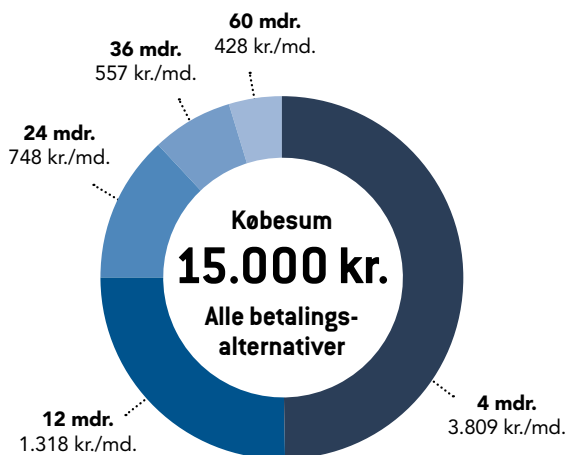

I samarbejde med

Del din betaling op

Få en fleksibel værkstedskonto!

Illustration af samtlige betalingsalternativer med en købesum på 15.000 kr.

I den månedlige ydelse indgår afdrag, administrationsgebyr, oprettelsesgebyr og evt. rente. Læs kontovilkårene for yderligere information.